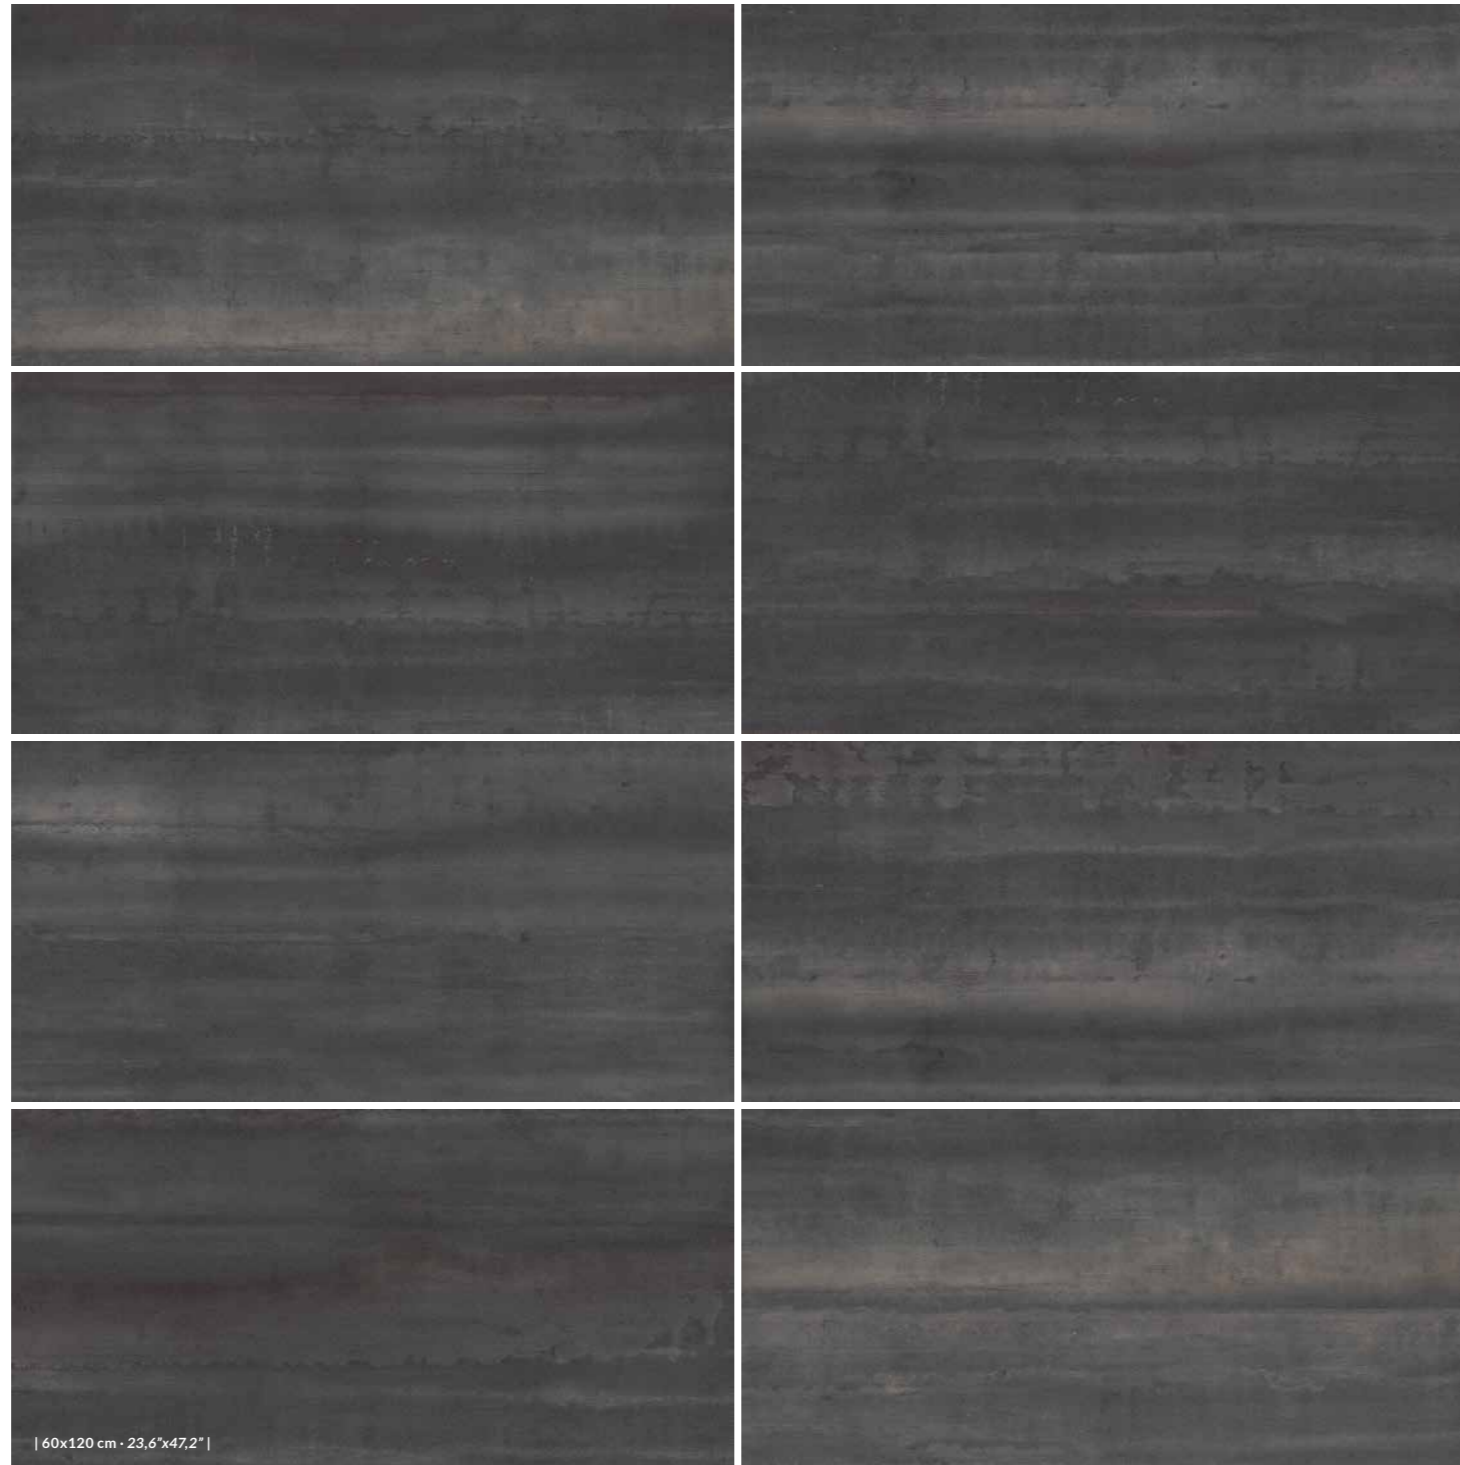

DENVER

collection

| PORCELÁNICO · PORCELAIN |
| RECTIFICADO · RECTIFIED |
| DESTONIFICADO V3 · DESTONIFIED V3 |

60x120 cm
23,6"x47,2"

18,5x120 cm
7,3"x47,2"

60x60 cm
23,6"x23,6"

30x60 cm
11,8"x23,6"

29,3x25,4 cm
11,5"x10"

FORMATOS DISPONIBLES · AVAILABLE FORMATS		60x120 cm · 23,6"x47,2"	18,5x120 cm · 7,3"x47,2"	60x60 cm · 23,6"x23,6"	30x60 cm · 11,8"x23,6"	29,3x25,4 cm · 11,5"x10"
ACABADOS FINISHES	NATURAL METALIZADO · METALLIC NATURAL 	DENVER 120 | B70	SLATS DENVER 120 | P90 	DENVER 60 | B38	DENVER 3060 | B38	MOSAICO DENVER HEX | P15
TAMAÑO DEL LIENZO · GRAPHIC CHART SIZE		5 LIENZOS 97x136 cm · 5 GRAPHIC CHARTS 38,2"x53,5"