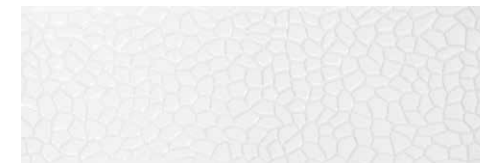

KEYWEST R90 WHITE | 30x90 cm | B42

UNIK R90 DUNES WHITE GLOSSY | 30x90 cm | B43

UNIK R90 JUNGLE WHITE SHADOW | 30x90 cm | B44

BEAUTY R90 WHITE | 30x90 cm | B43

UNIK R90 JUNGLE WHITE SHINY | 30x90 cm | B44