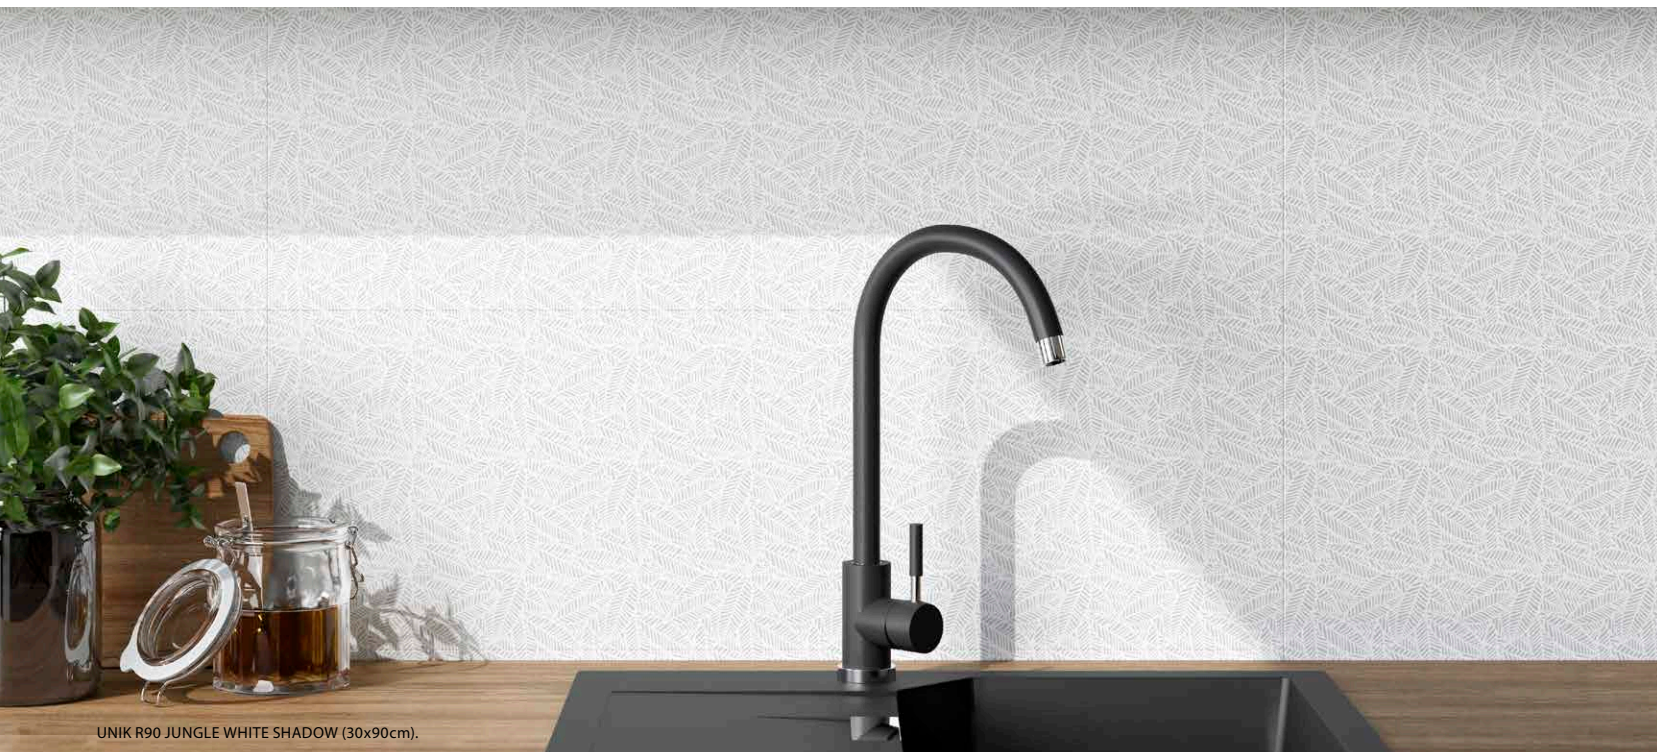

wall: DECORADO 2 GARDEN R90 WHITE (30x90 cm), UNIK R90 WHITE GLOSSY (30x90 cm).
floor: ORION SCINTILLANTE 60 TITANIUM (60x60 cm).

UNIK R90 JUNGLE WHITE SHADOW (30x90cm).

WHITE collection

| PASTA ROJA · RED BODY | NO RECTIFICADO · NON RECTIFIED | DESTONIFICADO V1 · DESTONIFIED V1 |