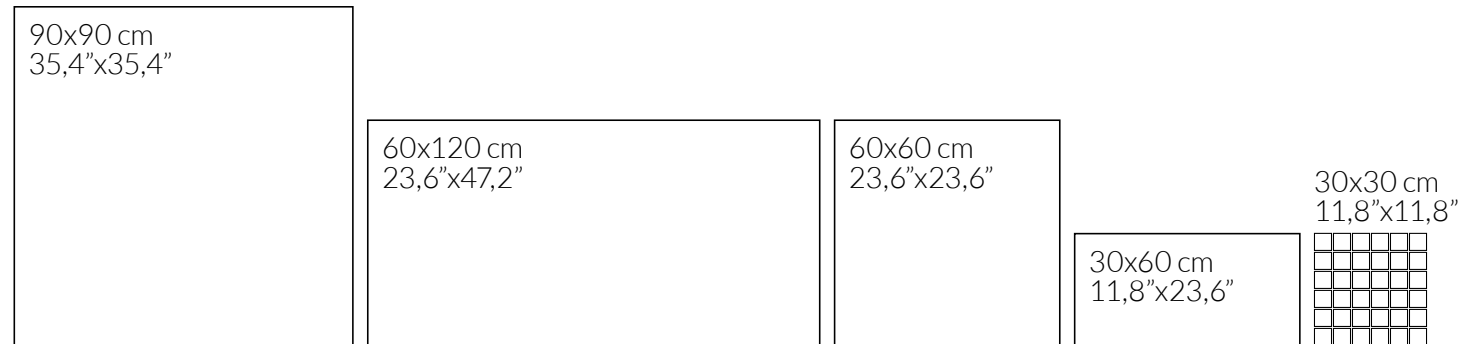

floor: SHELLSTONE 9090 GREY (90x90 cm)

SHELLSTONE collection

| PORCELÁNICO · PORCELAIN | RECTIFICADO · RECTIFIED | DESTONIFICADO V2 · DESTONIFIED V2 |

| ESCALA DE LA GRÁFICA 1/2 - GRAPHIC SCALE 1/2 |

FORMATOS DISPONIBLES AVAILABLE FORMATS	ACABADO NATURAL · NATURAL FINISH	ACABADO ANTIDESLIZANTE · SLIP RESISTANCE FINISH
	 1 >0,42	 3 11 >0,61 >36
90x90 cm · 35,4" x 35,4"	SHELLSTONE 9090 B50	SHELLSTONE DRY 9090 B51
60x120 cm · 23,6" x 47,2"	SHELLSTONE 120 B85	SHELLSTONE DRY 120 B86
60x60 cm · 23,6" x 23,6"	SHELLSTONE 60 B35	SHELLSTONE DRY 60 B36
30x60 cm · 11,8" x 23,6"	SHELLSTONE 3060 B35	SHELLSTONE DRY 3060 B36
30x30 cm · 11,8" x 11,8"	MOSAICO SHELLSTONE T5 P70 	---

Nº DISEÑOS POR FORMATO · Nº DESIGNS BY FORMAT: | 90x90: 11 | 60x120: 12 | 60x60: 20 | 30x60: 40 |

GREIGE

CREAM

WHITE

GREY

| COLORES DISPONIBLES · AVAILABLE COLORS |

wall: SHELLSTONE R90 LOT CREAM (30x90 cm), SHELLSTONE 120 WHITE Y CREAM (60x120 cm).
floor: SHELLSTONE 120 CREAM (60x120 cm).

| ESCALA DE LA GRÁFICA 1/2 · GRAPHIC SCALE 1/2 |

| PIEZAS DECORATIVAS · DECORATIVE PIECES |

DECORADO COZY R90 | 30x90 cm | B44

Cinco piezas diferentes. Unidad de venta: 1 caja. - Five different pieces. Sales unit: 1 box.

DECORADO CANDY R90 | 30x90 cm | B44

Cinco piezas diferentes. Unidad de venta: 1 caja. - Five different pieces. Sales unit: 1 box.

SHELLSTONE R90 LOT | 30x90 cm | B43

GREIGE

CREAM

WHITE

GREY

30x90 cm
11,8"x35,4"