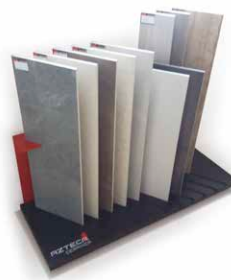

DIMENSIONES DE LA CUNA - CRADLE MEASURES:
Anchura - *Width*: 130 cm
Altura - *Height*: 120 cm
Fondo - *Depth*: 56 cm
ACABADO - *FINISH*: Negro + Rojo - *Black + Red*

CAPACIDAD - CAPACITY: 10 Piezas - *Pieces*

DIMENSIONES DE LA PIEZA - PIECE MEASURES:
Anchura - *Width*: 45 a-to 60 cm | Altura - *Height*: 90 a-to 120 cm

DIMENSIONES DEL EMBALAJE - PACKAGING MEASURES:
Anchura - *Width*: 130 cm
Altura - *Height*: 15 cm
Fondo - *Depth*: 60 cm
PESO - *WEIGHT*: 15 kg

GRANDES FORMATOS