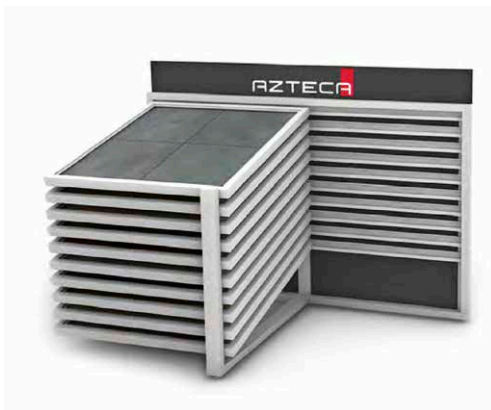

CAJONERA SIMPLE

DIMENSIONES - MEASURES:

A- Anchura - Width: 213 cm | Altura - Height: 140 cm | Fondo - Depth: 113 cm

B- Anchura - Width: 258 cm | Altura - Height: 140 cm | Fondo - Depth: 133 cm

ACABADO - FINISH: Plata + Antracita | Silver + Antracite

ILUMINACIÓN - LIGHTING: NO - NOT

CAPACIDAD - CAPACITY: 10 PANELES - PANELS

DIMENSIONES DEL PANEL - PANEL MEASURES:

Anchura - Width: A-101 cm B-121 cm | Altura - Height: A-101 cm B-121 cm

EMBALAJE - PACKAGING: 1 BULTO | 1 PACKAGE

PESO - WEIGHT: A-400 Kg B-450 Kg

DIMENSIONES DEL EMBALAJE - PACKAGING MEASURES:

A- Anchura - Width: 219 cm | Altura - Height: 80 cm | Fondo - Depth: 147 cm

B- Anchura - Width: 260 cm | Altura - Height: 80 cm | Fondo - Depth: 147 cm