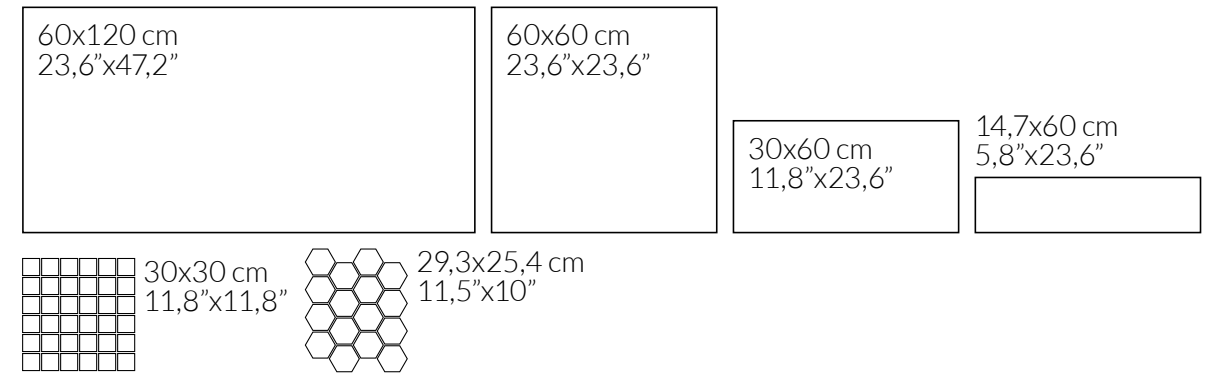

floor: NAGOYA LUX 120 GREY (60x120 cm).

wall: NAGOYA 3060 GREY (30x60 cm), LEGNO 20 ROVERE (19,4x120 cm).  
floor: NAGOYA 60 GRAPHITE (60x60 cm).

# NAGOYA collection

| PORCELÁNICO · PORCELAIN | RECTIFICADO · RECTIFIED | DESTONIFICADO V3 · DESTONIFIED V3 |

ESCALA DE LA GRÁFICA 1/2 · GRAPHIC SCALE 1/2 |

FORMATOS DISPONIBLES AVAILABLE FORMATS	ACABADO NATURAL - NATURAL FINISH 	ACABADO LAPADO BRILLO - GLOSSY LAPATTO FINISH 
60x120 cm · 23,6" x 47,2"	NAGOYA 120   B85	NAGOYA LUX 120   B83
60x60 cm · 23,6" x 23,6"	NAGOYA 60   B35	NAGOYA LUX 60   B37
30x60 cm · 11,8" x 23,6"	NAGOYA 3060   B35	NAGOYA LUX 3060   B37
14,7x60 cm · 5,8" x 23,6"	NAGOYA 15x60   B16	NAGOYA LUX 15x60   B17
30x30 cm · 11,8" x 11,8"	MOSAICO NAGOYA T5   P70 	MOSAICO NAGOYA LUX T5   P60 
29,3x25,4 cm · 11,5" x 10"	MOSAICO NAGOYA HEX   P15 	MOSAICO NAGOYA LUX HEX   P15 
TAMAÑO DEL LIENZO: 160x360 cm · GRAPHIC CHART SIZE: 63" x 141,7"		

GREIGE

CRYSTAL

MARFIL

GREY

GRAPHITE

COLORES DISPONIBLES · AVAILABLE COLORS |

wall: NAGOYA 120 MARFIL Y GRAPHITE (60x120 cm), MOSAICO NAGOYA HEX GRAPHITE (29,3x25,4 cm),  
 floor: NAGOYA 120 GRAPHITE (60x120 cm).