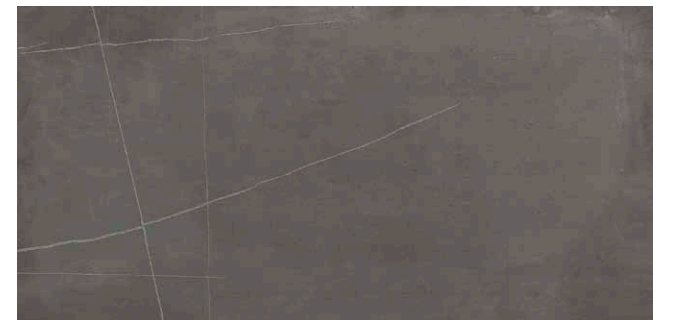

DECORADO KAI 120 | 60x120 cm | B84

Ocho piezas diferentes. Unidad de venta: 1 caja. Eight different pieces. Sales unit: 1 box.

GRAPHITE