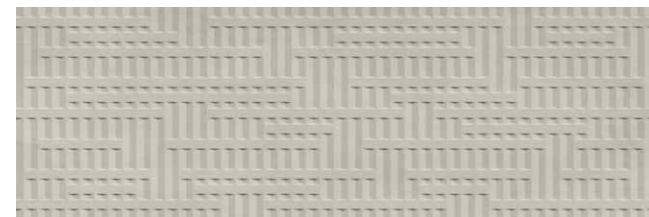

KAI collection

| PASTA BLANCA · WHITE BODY | RECTIFICADO · RECTIFIED | DESTONIFICADO V2 · DESTONIFIED V2 |

ESCALA DE LA GRÁFICA 1/2 - GRAPHIC SCALE 1/2 |

DECORADO KRONOS R3060 RECT. | 30x60 cm | **B69**

Cinco piezas diferentes. Unidad de venta: 1 caja.
Five different pieces. Sales unit: 1 box.

GREIGE

PEARL

ASH

40x120 cm
15,7"x47,2"

30x60 cm
11,8"x23,6"

FORMATOS DISPONIBLES AVAILABLE FORMATS	ACABADO MATE · MATT FINISH
40x120 cm · 15,7"x47,2"	
	KAI R120 | B94
	DECORADO KRONOS R120 | B99
	DECORADO KAROL R120 | B95
30x60 cm · 11,8"x23,6"	KAI R120 KROSS | B95
	KAI R3060 RECT. | B65
N° DISEÑOS POR FORMATO · N° DESIGNS BY FORMAT: | 40x120: 6 | 30x60: 7 |	

KAI R120 KROSS | 40x120 cm | **B95**

GREIGE

PEARL

ASH

DECORADO KAROL R120 | 40x120 cm | **B95**

Tres piezas diferentes. Unidad de venta: 1 caja. - Three different pieces. Sales unit: 1 box.

GREIGE

PEARL

ASH

DECORADO KRONOS R120 | 40x120 cm | **B99**

Cuatro piezas diferentes. Unidad de venta: 1 caja. - Four different pieces. Sales unit: 1 box.

GREIGE

PEARL

ASH

GREIGE PEARL ASH

COLORES DISPONIBLES · AVAILABLE COLORS |