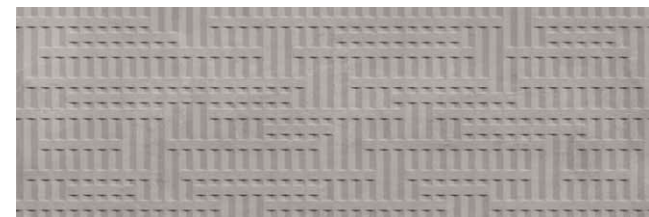

ASH

DECORADO KAROL R120 | 40x120 cm | **B95**

Tres piezas diferentes. Unidad de venta: 1 caja. - Three different pieces. Sales unit: 1 box.