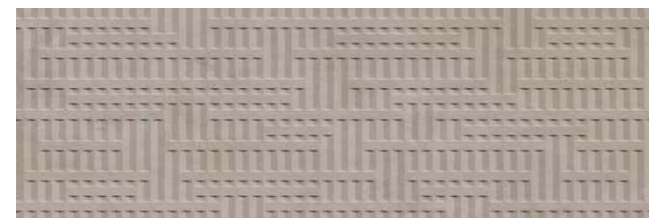

KAI collection

| PASTA BLANCA · WHITE BODY | RECTIFICADO · RECTIFIED | DESTONIFICADO V2 · DESTONIFIED V2 |

ESCALA DE LA GRÁFICA 1/2 - GRAPHIC SCALE 1/2 |

DECORADO KRONOS R3060 RECT. | 30x60 cm | **B69**

Cinco piezas diferentes. Unidad de venta: 1 caja.
Five different pieces. Sales unit: 1 box.

GREIGE

PEARL

ASH

40x120 cm
15,7"x47,2"

30x60 cm
11,8"x23,6"

FORMATOS DISPONIBLES AVAILABLE FORMATS	ACABADO MATE · MATT FINISH
40x120 cm · 15,7"x47,2"	
	KAI R120 | B94
	DECORADO KRONOS R120 | B99
	DECORADO KAROL R120 | B95
30x60 cm · 11,8"x23,6"	KAI R120 KROSS | B95
	KAI R3060 RECT. | B65
N° DISEÑOS POR FORMATO · N° DESIGNS BY FORMAT: | 40x120: 6 | 30x60: 7 |	

KAI R120 KROSS | 40x120 cm | **B95**

GREIGE

PEARL

ASH

DECORADO KAROL R120 | 40x120 cm | **B95**

Tres piezas diferentes. Unidad de venta: 1 caja. - Three different pieces. Sales unit: 1 box.

GREIGE

PEARL

ASH

DECORADO KRONOS R120 | 40x120 cm | **B99**

Cuatro piezas diferentes. Unidad de venta: 1 caja. - Four different pieces. Sales unit: 1 box.

GREIGE

PEARL

ASH

GREIGE PEARL ASH

COLORES DISPONIBLES · AVAILABLE COLORS |