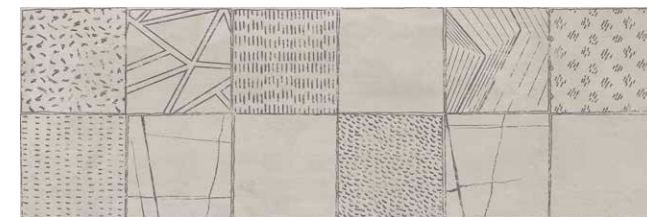

KAI collection

| PASTA BLANCA · WHITE BODY | RECTIFICADO · RECTIFIED | DESTONIFICADO V2 · DESTONIFIED V2 |

ESCALA DE LA GRÁFICA 1/2 - GRAPHIC SCALE 1/2 |

DECORADO KRONOS R3060 RECT. | 30x60 cm | **B69**

Cinco piezas diferentes. Unidad de venta: 1 caja.
Five different pieces. Sales unit: 1 box.

GREIGE

PEARL

ASH

40x120 cm
15,7"x47,2"

30x60 cm
11,8"x23,6"

FORMATOS DISPONIBLES AVAILABLE FORMATS	ACABADO MATE · MATT FINISH
40x120 cm · 15,7"x47,2"	
	KAI R120 | B94
	DECORADO KRONOS R120 | B99
	DECORADO KAROL R120 | B95
30x60 cm · 11,8"x23,6"	KAI R120 KROSS | B95
	KAI R3060 RECT. | B65
N° DISEÑOS POR FORMATO · N° DESIGNS BY FORMAT: | 40x120: 6 | 30x60: 7 |	

KAI R120 KROSS | 40x120 cm | **B95**

GREIGE

PEARL

ASH

DECORADO KAROL R120 | 40x120 cm | **B95**

Tres piezas diferentes. Unidad de venta: 1 caja. - Three different pieces. Sales unit: 1 box.

GREIGE

PEARL

ASH

DECORADO KRONOS R120 | 40x120 cm | **B99**

Cuatro piezas diferentes. Unidad de venta: 1 caja. - Four different pieces. Sales unit: 1 box.

GREIGE

PEARL

ASH

GREIGE PEARL ASH

COLORES DISPONIBLES · AVAILABLE COLORS |