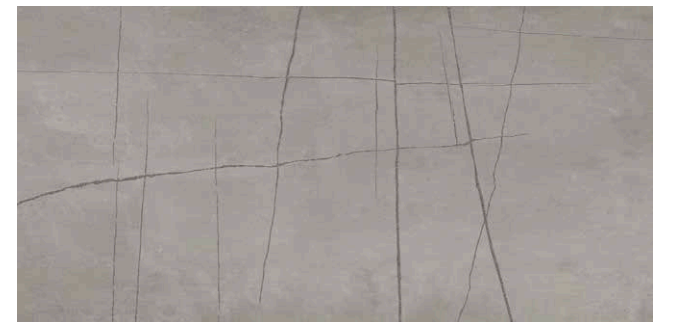

DECORADO KAI 120 | 60x120 cm | B84

Ocho piezas diferentes. Unidad de venta: 1 caja. Eight different pieces. Sales unit: 1 box.

ASH