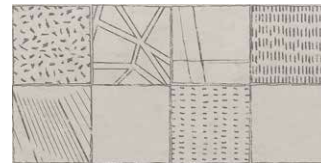

KAI collection

| PASTA BLANCA · WHITE BODY | RECTIFICADO · RECTIFIED | DESTONIFICADO V2 · DESTONIFIED V2 |

ESCALA DE LA GRÁFICA 1/2 - GRAPHIC SCALE 1/2 |

DECORADO KRONOS R3060 RECT. | 30x60 cm | **B69**

Cinco piezas diferentes. Unidad de venta: 1 caja.
Five different pieces. Sales unit: 1 box.

GREIGE

PEARL

ASH

40x120 cm
15,7"x47,2"

30x60 cm
11,8"x23,6"

FORMATOS DISPONIBLES AVAILABLE FORMATS	ACABADO MATE · MATT FINISH
40x120 cm · 15,7"x47,2"	
	KAI R120 | B94
	DECORADO KRONOS R120 | B99
	DECORADO KAROL R120 | B95
30x60 cm · 11,8"x23,6"	KAI R120 KROSS | B95
	KAI R3060 RECT. | B65
N° DISEÑOS POR FORMATO · N° DESIGNS BY FORMAT: | 40x120: 6 | 30x60: 7 |	

KAI R120 KROSS | 40x120 cm | **B95**

GREIGE

PEARL

ASH

DECORADO KAROL R120 | 40x120 cm | **B95**

Tres piezas diferentes. Unidad de venta: 1 caja. - Three different pieces. Sales unit: 1 box.

GREIGE

PEARL

ASH

DECORADO KRONOS R120 | 40x120 cm | **B99**

Cuatro piezas diferentes. Unidad de venta: 1 caja. - Four different pieces. Sales unit: 1 box.

GREIGE

PEARL

ASH

GREIGE PEARL ASH

COLORES DISPONIBLES · AVAILABLE COLORS |