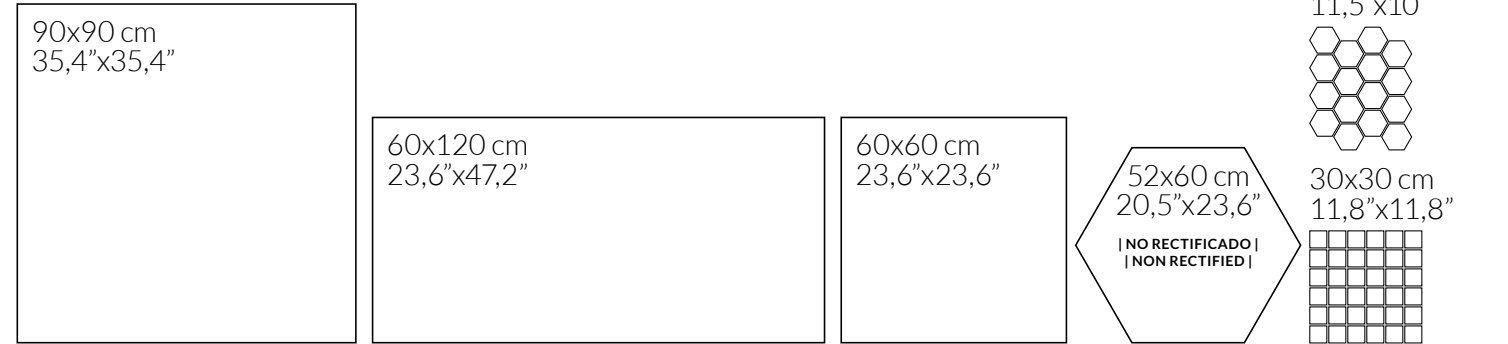

FORMATOS DISPONIBLES AVAILABLE FORMATS	ACABADO NATURAL · NATURAL FINISH	ACABADO ANTIDESLIZANTE · SLIP RESISTANCE FINISH
90x90 cm · 35,4"x35,4"	KAI 9090 | B50 DECORADO KAI 9090 | B53	KAI DRY 9090 | B51
60x120 cm · 23,6"x47,2"	KAI 120 | B85 DECORADO KAI 120 | B84	KAI DRY 120 | B86
60x60 cm · 23,6"x23,6"	KAI 60 | B35 DECORADO KAI 60 | B46	KAI DRY 60 | B36
52x60 cm · 20,5"x23,6"	KAI HEX60 | B12 DECORADO KAI HEX60 | B15	KAI DRY HEX60 | B13
30x30 cm · 11,8"x11,8"	MOSAICO KAI T5 | P70	---
29,3x25,4 cm · 11,5"x10"	MOSAICO KAI HEX | P15	---
Nº DISEÑOS POR FORMATO · Nº DESIGNS BY FORMAT: | 90x90: 8 | 60x120: 8 | 60x60: 16 | 52x60: 16 |