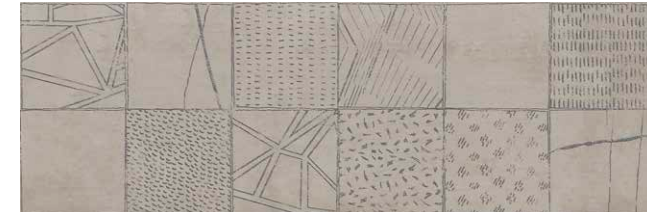

KAI collection

| PASTA BLANCA · WHITE BODY | RECTIFICADO · RECTIFIED | DESTONIFICADO V2 · DESTONIFIED V2 |

ESCALA DE LA GRÁFICA 1/2 - GRAPHIC SCALE 1/2 |

DECORADO KRONOS R3060 RECT. | 30x60 cm | **B69**

Cinco piezas diferentes. Unidad de venta: 1 caja.
Five different pieces. Sales unit: 1 box.

GREIGE

PEARL

ASH

40x120 cm
15,7"x47,2"

30x60 cm
11,8"x23,6"

FORMATOS DISPONIBLES AVAILABLE FORMATS	ACABADO MATE · MATT FINISH
40x120 cm · 15,7"x47,2"	
	KAI R120 | B94
	DECORADO KRONOS R120 | B99
	DECORADO KAROL R120 | B95
30x60 cm · 11,8"x23,6"	KAI R120 KROSS | B95
	KAI R3060 RECT. | B65
N° DISEÑOS POR FORMATO · N° DESIGNS BY FORMAT: | 40x120: 6 | 30x60: 7 |	

KAI R120 KROSS | 40x120 cm | **B95**

GREIGE

PEARL

ASH

DECORADO KAROL R120 | 40x120 cm | **B95**

Tres piezas diferentes. Unidad de venta: 1 caja. - Three different pieces. Sales unit: 1 box.

GREIGE

PEARL

ASH

DECORADO KRONOS R120 | 40x120 cm | **B99**

Cuatro piezas diferentes. Unidad de venta: 1 caja. - Four different pieces. Sales unit: 1 box.

GREIGE

PEARL

ASH

GREIGE PEARL ASH

COLORES DISPONIBLES · AVAILABLE COLORS |