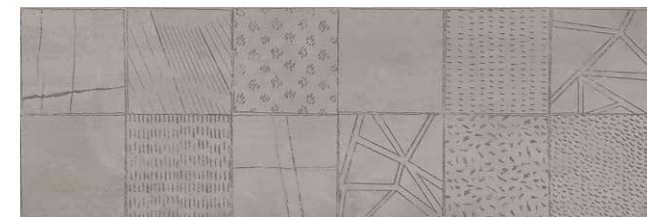

ASH

DECORADO KRONOS R120 | 40x120 cm | **B99**

Cuatro piezas diferentes. Unidad de venta: 1 caja. - Four different pieces. Sales unit: 1 box.

GREIGE

PEARL

ASH

GREIGE PEARL ASH

COLORES DISPONIBLES · AVAILABLE COLORS |