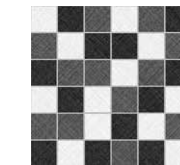

wall: MOSAICO HARLEY LUX T5 SUPERWHITE (30x30 cm), HARLEY LUX 3060 SUPERWHITE, GRAPHITE Y BLACK (30x60 cm).
floor: HARLEY LUX 60 SUPERWHITE (60x60 cm).

HARLEY collection

| PORCELÁNICO · PORCELAIN | RECTIFICADO · RECTIFIED | DESTONIFICADO V1 · DESTONIFIED V1 |

60x60 cm 23,6"x23,6"	30x60 cm 11,8"x23,6"	30x30 cm 11,8"x11,8"
-------------------------	-------------------------	-------------------------

FORMATOS DISPONIBLES AVAILABLE FORMATS	ACABADO LAPADO METALIZADO · METALLIC LAPATTO FINISH
60x60 cm · 23,6"x23,6"	HARLEY LUX 60 B46
30x60 cm · 11,8"x23,6"	HARLEY LUX 3060 B46
30x30 cm · 11,8"x11,8"	MOSAICO HARLEY LUX T5 P71

| PIEZAS DECORATIVAS · DECORATIVE PIECES |

MOSAICO HARLEY LUX T5 | 30x30 cm | P71

MIX

wall: MOSAICO HARLEY LUX T5 MIX Y BLACK (30x30 cm), HARLEY LUX 3060 SUPERWHITE Y GRAPHITE (30x60 cm).
floor: HARLEY LUX 60 GRAPHITE (60x60 cm).