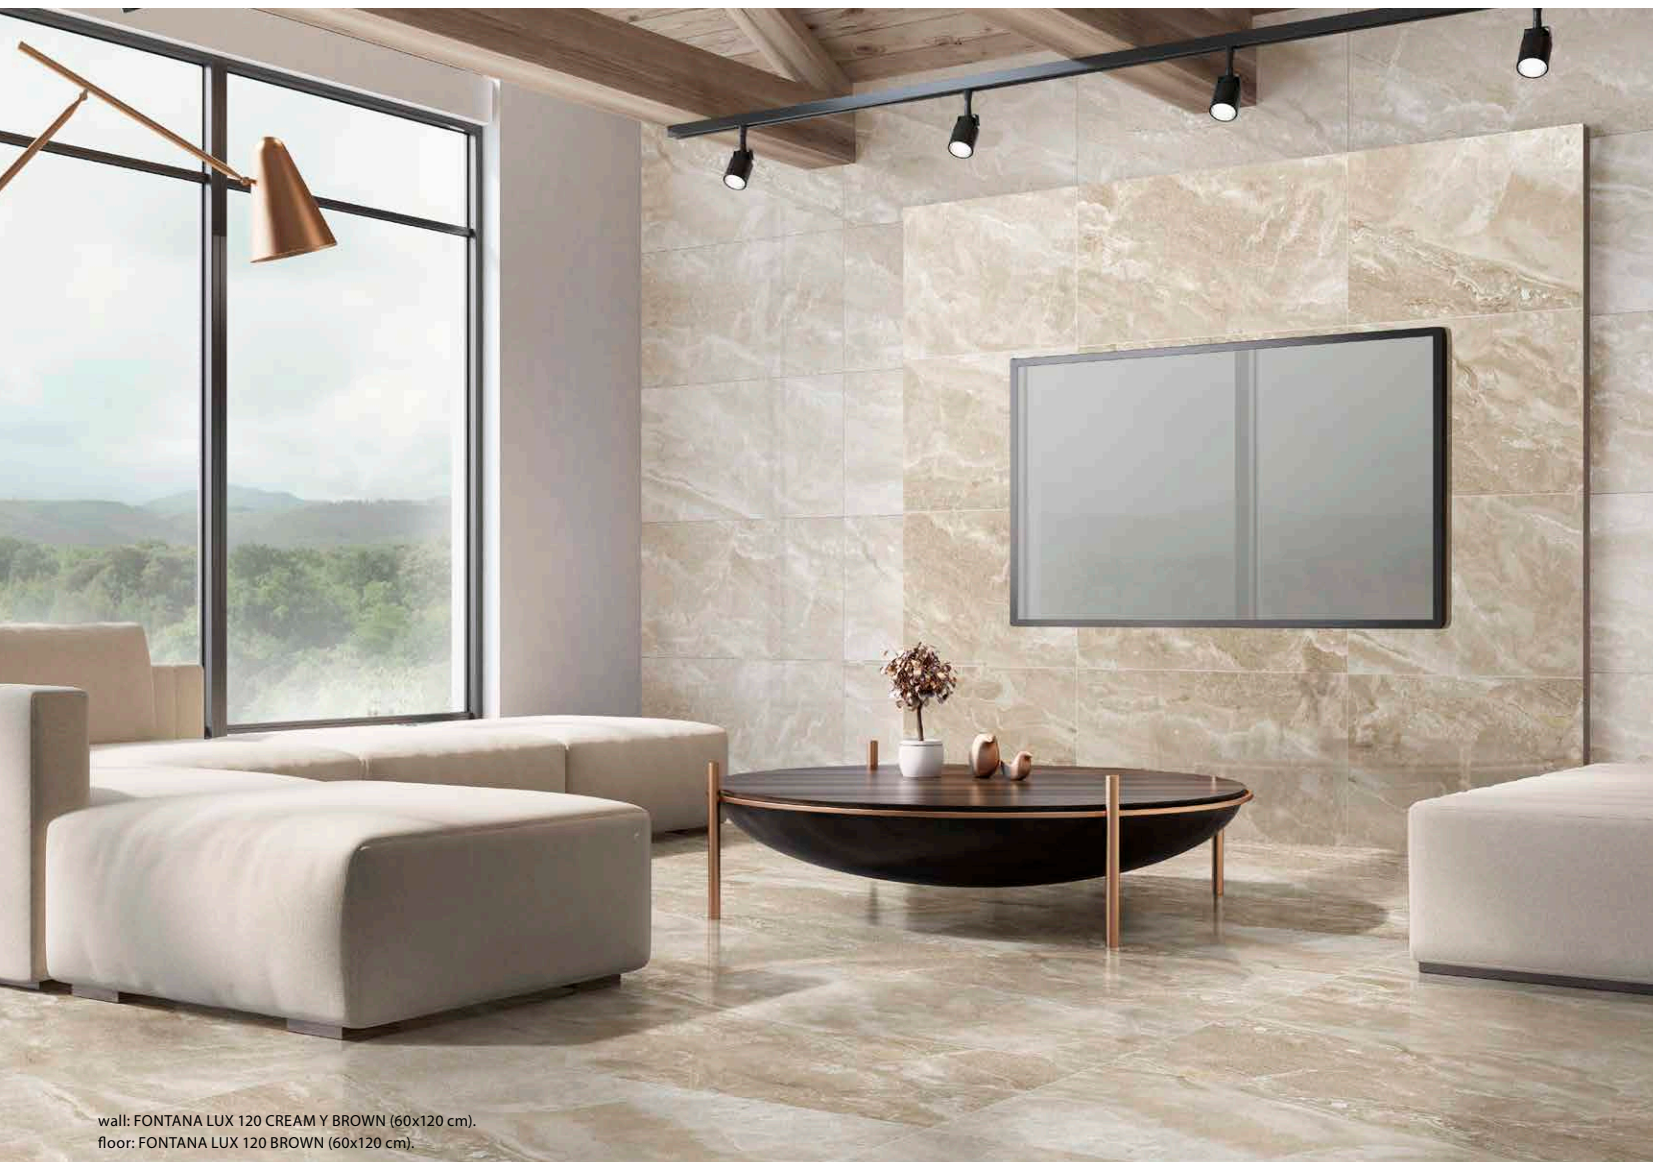

wall: FONTANA LUX 120 ICE (60x120 cm).
floor: FONTANA LUX 120 VISON (60x120 cm).

FONTANA_{collection}

| PORCELÁNICO · PORCELAIN | RECTIFICADO · RECTIFIED | DESTONIFICADO V3 · DESTONIFIED V3 |

ESCALA DE LA GRÁFICA 1/2 · GRAPHIC SCALE 1/2 |

wall: FONTANA LUX 120 CREAM Y BROWN (60x120 cm).
floor: FONTANA LUX 120 BROWN (60x120 cm).

| | |
|--------------------------|-------------------------|
| 60x120 cm 23,6"x47,2" | 60x60 cm 23,6"x23,6" |
|--------------------------|-------------------------|

| | |
|--|---|
| FORMATOS DISPONIBLES AVAILABLE FORMATS | ACABADO LAPADO BRILLO · GLOSSY LAPATTO FINISH |
| 60x120 cm · 23,6"x47,2" | FONTANA LUX 120 B83 |
| 60x60 cm · 23,6"x23,6" | FONTANA LUX 60 B37 |
| TAMAÑO DEL LIENZO: 175x355 cm · GRAPHIC CHART SIZE: 68,8"x139,7" | |