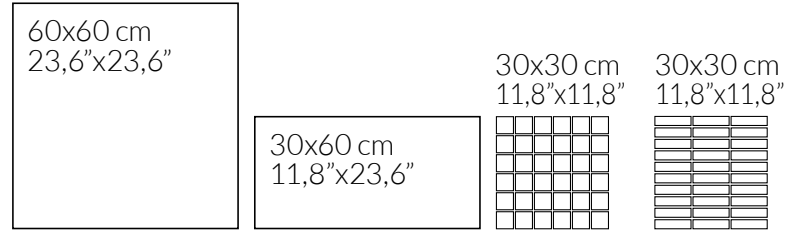

wall: COSMOS LUX 3060 ÓXIDO (30x60 cm), MOSAICO COSMOS LUX 30 ÓXIDO (30x30 cm).  
floor: COSMOS LUX 60 BEIGE (60x60 cm).

wall: COSMOS LUX 3060 BLANCO (30x60 cm).  
floor: COSMOS LUX 60 NEGRO (60x60 cm).

# COSMOS<sub>collection</sub>

| PORCELÁNICO · PORCELAIN | RECTIFICADO · RECTIFIED | DESTONIFICADO V2 · DESTONIFIED V2 |

| ESCALA DE LA GRÁFICA 1:2 · GRAPHIC SCALE 1/2 |

FORMATOS DISPONIBLES AVAILABLE FORMATS	ACABADO LAPADO BRILLO · GLOSSY LAPATTO FINISH
60x60 cm · 23,6" x 23,6"	<b>COSMOS LUX 60   B37</b>
30x60 cm · 11,8" x 23,6"	<b>COSMOS LUX 3060   B37</b>
30x30 cm · 11,8" x 11,8"	<b>MOSAICO COSMOS LUX T5   P60</b>
30x30 cm · 11,8" x 11,8"	<b>MOSAICO COSMOS LUX 30   P91</b> (óxido, negro)