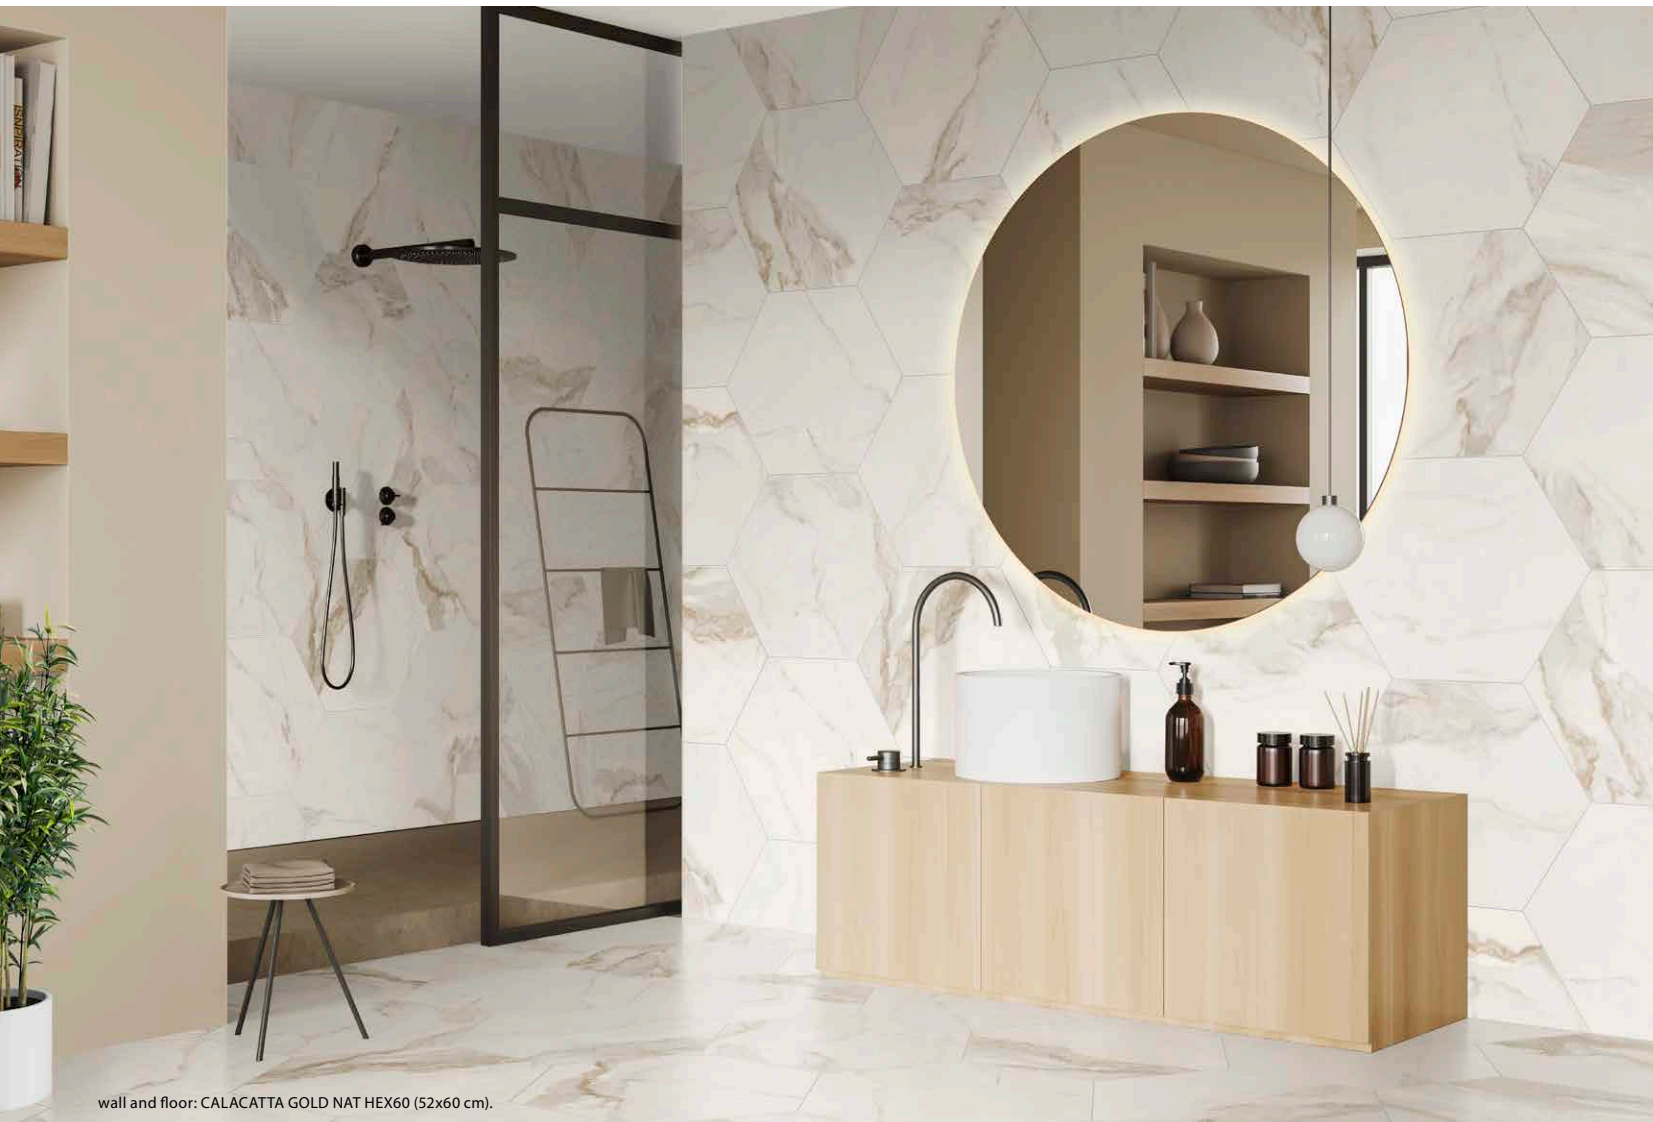

floor: CALACATTA GOLD DRY 120 (60x120 cm).

CALACATTA collection

| PORCELÁNICO · PORCELAIN | RECTIFICADO · RECTIFIED | DESTONIFICADO V2 · DESTONIFIED V2 |

wall and floor: CALACATTA GOLD NAT HEX60 (52x60 cm).