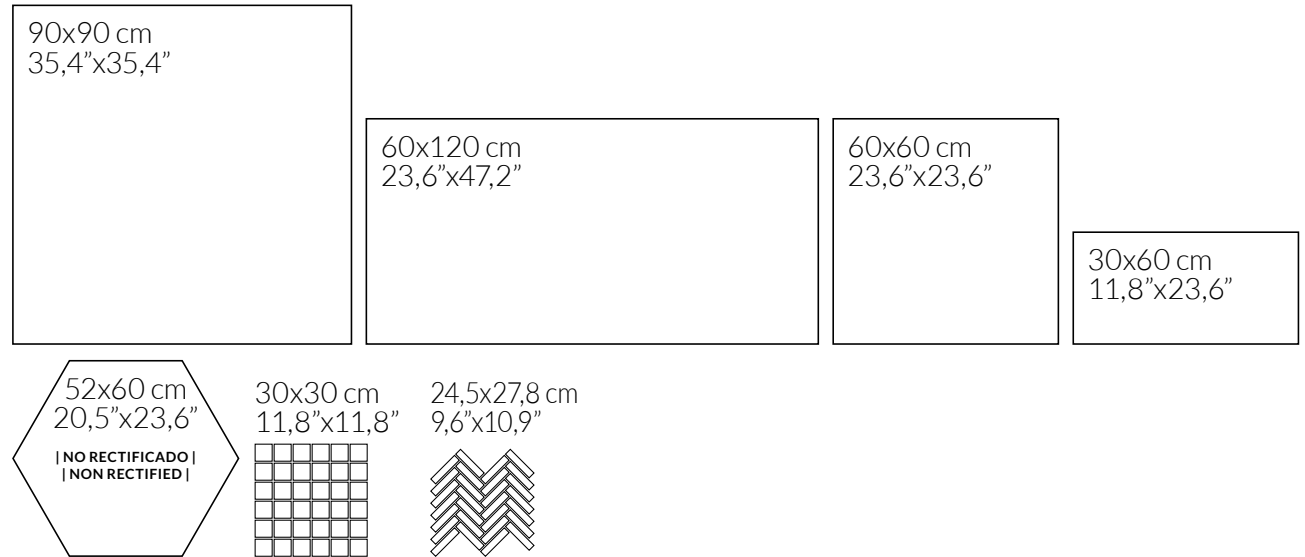

floor: CALACATTA GOLD DRY 120 (60x120 cm).

CALACATTA collection

| PORCELÁNICO · PORCELAIN | RECTIFICADO · RECTIFIED | DESTONIFICADO V2 · DESTONIFIED V2 |

wall and floor: CALACATTA GOLD NAT HEX60 (52x60 cm).

FORMATOS DISPONIBLES AVAILABLE FORMATS	ACABADO NATURAL NATURAL FINISH	ACABADO ANTIDESLIZANTE SLIP RESISTANCE FINISH	ACABADO LAPADO BRILLO GLOSSY LAPATTO FINISH
90x90 cm · 35,4"x35,4"	CALACATTA NAT 9090 B50	CALACATTA DRY 9090 B51	CALACATTA LUX 9090 B52
60x120 cm · 23,6"x47,2"	CALACATTA NAT 120 B85	CALACATTA DRY 120 B86	CALACATTA LUX 120 B83
60x60 cm · 23,6"x23,6"	CALACATTA NAT 60 B35	CALACATTA DRY 60 B36	CALACATTA LUX 60 B37
52x60 cm · 20,5"x23,6"	CALACATTA NAT HEX60 B12	CALACATTA DRY HEX60 B13	---
30x60 cm · 11,8"x23,6"	CALACATTA NAT 3060 B35	CALACATTA DRY 3060 B36	CALACATTA LUX 3060 B37
30x30 cm · 11,8"x11,8"	MOSAICO CALACATTA NAT T5 P70	---	MOSAICO CALACATTA LUX T5 P60
24,5x27,8 cm · 9,6"x10,9"	---	---	MOSAICO CALACATTA LUX M P60
Nº DISEÑOS POR FORMATO · Nº DESIGNS BY FORMAT: 90x90: 12 60x120: 16 60x60: 32 52x60: 16 30x60: 64			

E
GOLD

E
SILVER

COLORES DISPONIBLES · AVAILABLE COLORS

wall and floor: CALACATTA SILVER NAT HEX60 (52x60 cm).

wall and floor: CALACATTA SILVER NAT 120 (60x120 cm).

wall: CALACATTA SILVER LUX 120 (60x120 cm).
floor: CALACATTA SILVER LUX 9090 (90x90 cm).