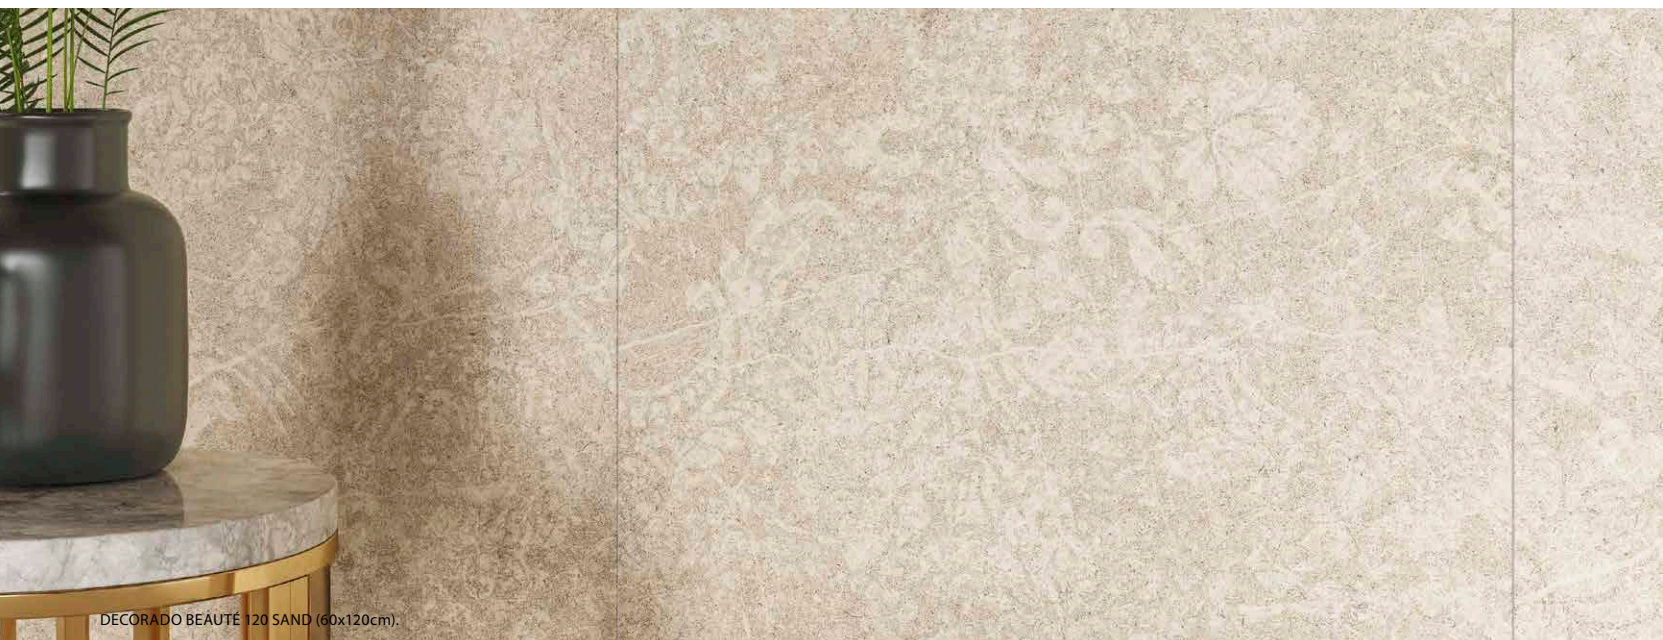

TAMAÑO DEL LIENZO: 147,8x300 cm · GRAPHIC CHART SIZE: 58,2"x118,1"

GREIGE SAND IVORY GREY DARK GREY

COLORES DISPONIBLES - AVAILABLE COLORS |

wall: DECORADO BEAUTÉ 120 SAND (60x120 cm), BELLVER 120 SAND (60x120 cm).  
floor: BELLVER 120 SAND (60x120 cm).

DECORADO BEAUTÉ 120 SAND (60x120cm).

DECORADO BEAUTÉ 120 IVORY (60x120cm).

| PIEZAS DECORATIVAS · DECORATIVE PIECES |

DECORADO BEAUTÉ 120 | 60x120 cm | **B70**  
Tres piezas diferentes. Unidad de venta: 1 caja. - Three different pieces. Sales unit: 1 box.